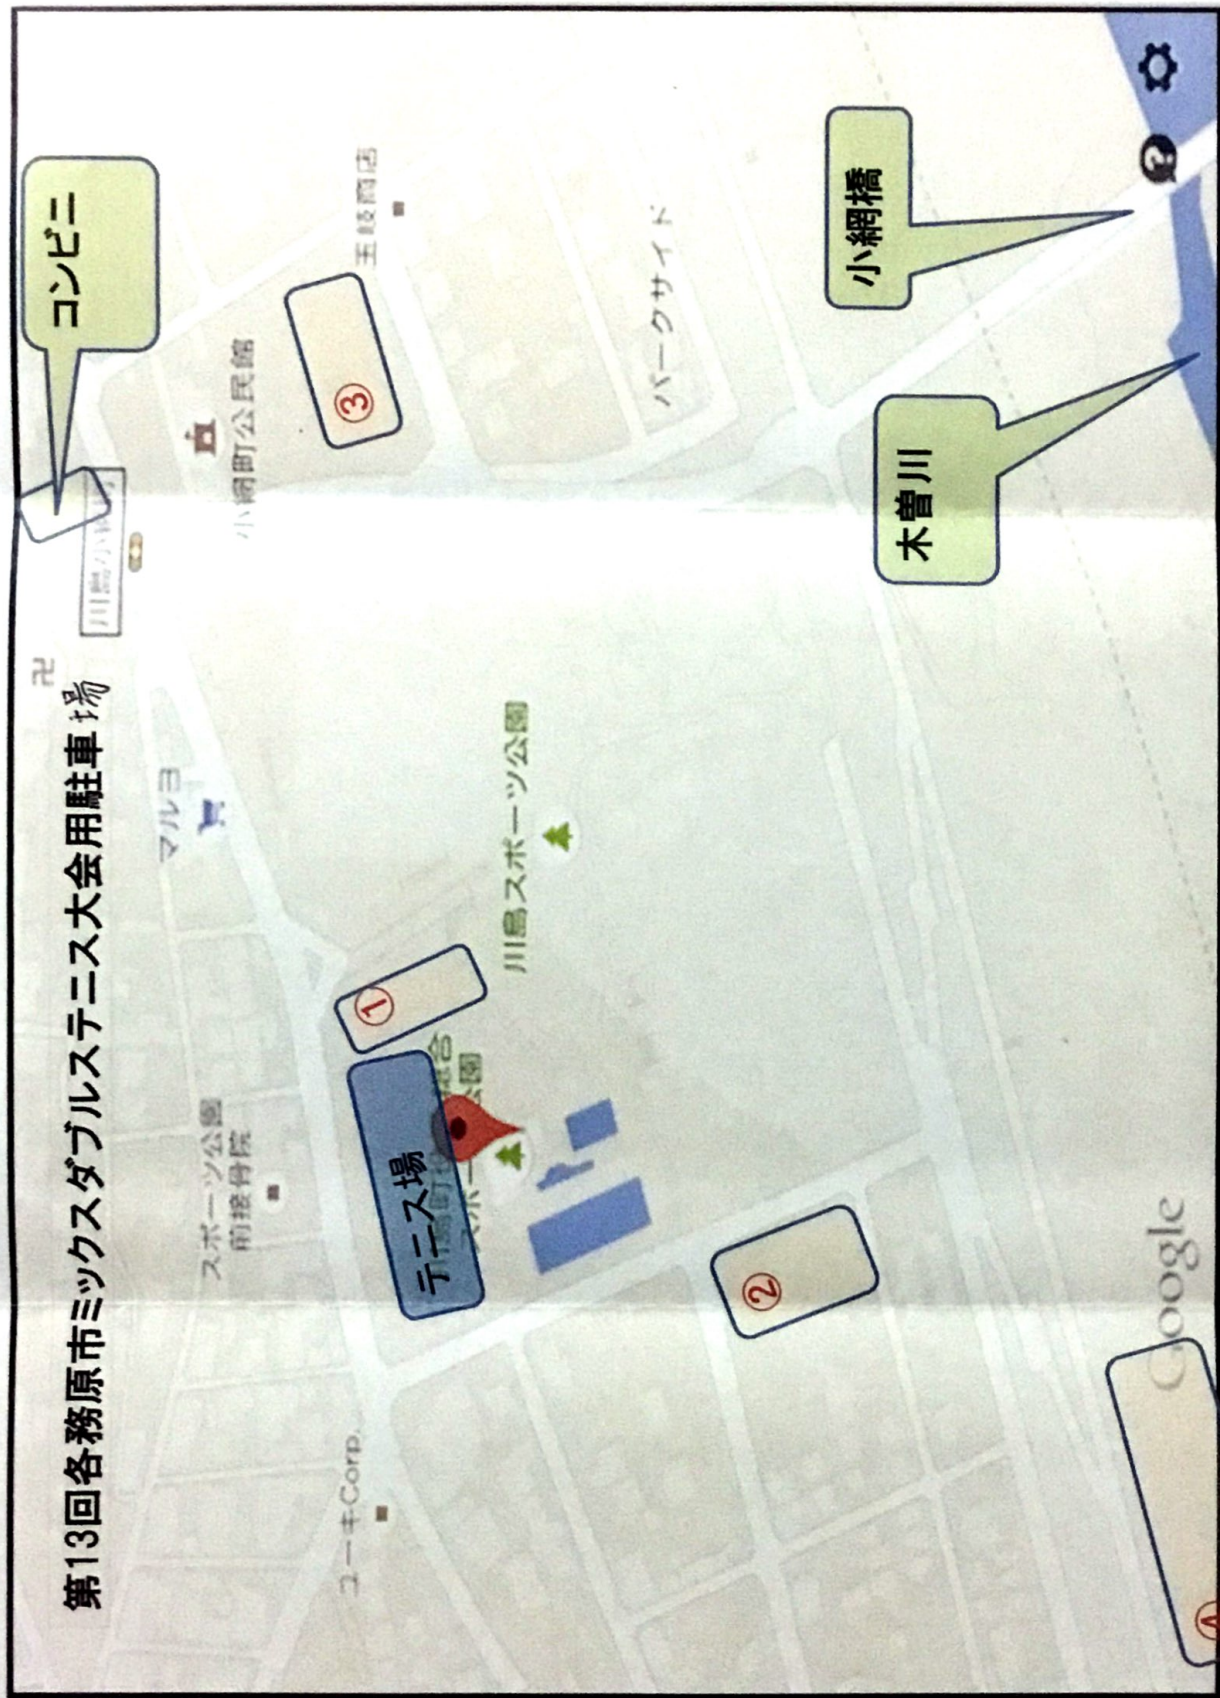

第13回各務原市ミックスダブルステニス大会

2017/6/12

NO.	要項	項目	内容	備考
1	名称		第13回各務原市ミックスダブルステニス大会	
2	主催		各務原市テニス協会(運営担当:川島テニスクラブ)	
3	後援		各務原市教育員会、各務原市体育協会、岐阜新聞、岐阜放送	
4	期日		平成29年7月9日(日)予備日7月16日(日)	
5	会場		川島スポーツ公園テニスコート	
6	会場住所		〒501-6023 各務原市川島小網町2146-1 TEL0586-89-4500 添付地図参照	
7	コート種類		クレーコート	
8	種目		ミックスダブルス(一般、壮年)	
9	参加数	一般 壮年	年齢制限無し : 26組 男女とも45歳以上 : 31組	計57組
10	競技方法	10-① 10-② 10-③ 10-④ 10-⑤ 10-⑥ 10-⑦	(財)日本テニス協会競技規則に準ずる。 ノードバンテージ、スコアリング方式 デュースになったときは、次のポイントでそのゲームの勝敗を決定する セットプレークルールの採用 試合は、すべて1セットマッチトーナメント、6-6後タイブレーク コンソレーションも行う。コンソレーションは1セット、4ゲーム先取、ノードバンテージ(ゲーム数は変更有 審判はセルフジャッジとします。最近セルフジャッジにフェアさが、欠如の指摘 があります。スポーツマンシップとは己に恥じないジャッジをすることです。	
11	試合球	11-① 11-② 11-③	ダンロップフォートイエロー、1マッチ2個(大会使用球は主催者にて準備する) 使用済ボールは敗者持ち帰り コンソレーションは、持ち帰りボールを使用する。	
12	試合開始時刻		壮年クラス 1R 9:30開始(時間までに受付終了の事) 一般クラス 1R 8:30開始(時間までに受付終了の事)	
13	障害		競技中選手に負傷等の事故があった場合、主催者において応急手当はしますが、それ以後の責任は負いません	
14	当日連絡先		コジマ クニオ 小島国雄(090-3839-5966) 野田哲歳(090-1724-4573) 川島スポーツ公園(0586-89-4500)	
15	その他	17-① 17-② 17-③ 17-④ 17-⑤	申込後の選手の変更は一切認めません 納入された参加料は、失格、棄権等があっても一切返却いたしません 服装は特に規定しませんが、ランニングシャツはご遠慮ください。 不明な点は小島国雄(Tel0586-89-2035)野田哲歳(Tel0586-89-2324) まで 記載事項の脱漏、誤りによる不利益については、大会委員会はその責めを負いません。	
駐車についてのお願い テニスコートの駐車場は野球場、多目的グラウンドとの共用のためできるだけ乗り合わせての来場を希望します。(今回特に他競技も同時開催の為駐車場が不足しております。) 特に路上駐車は、一般の通行車両の支障になり、事故等の原因にもなりますので誠に慎んでください。ご協力をお願いいたします。				

第13回各務原市ミックスダブルステニス大会用駐車場

- ① 川島スポーツ公園駐車場(野球、サッカー、テニス共用)
- ② 川島スポーツ公園駐車場(野球、サッカー、テニス共用)
- ③ 小網町公民館駐車場(未舗装部分に限ります。舗装部分は厳禁です。協力下さい。)
- ④ 堤外駐車場(堤防下)