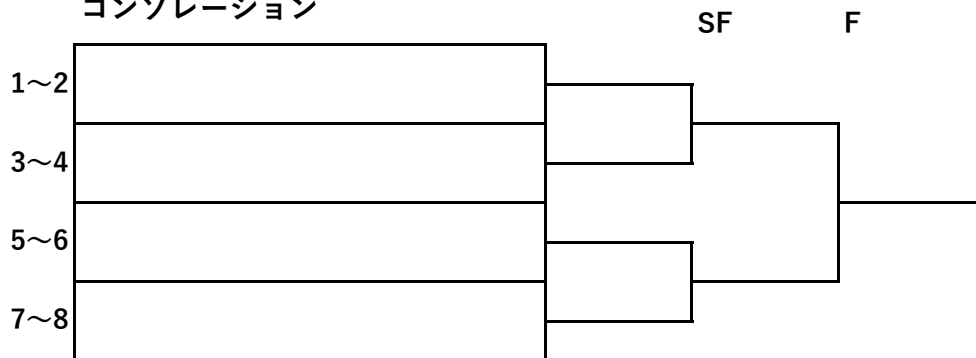

第37回各務原市クラブ対抗テニス大会

一般の部

本戦

コンソレーション