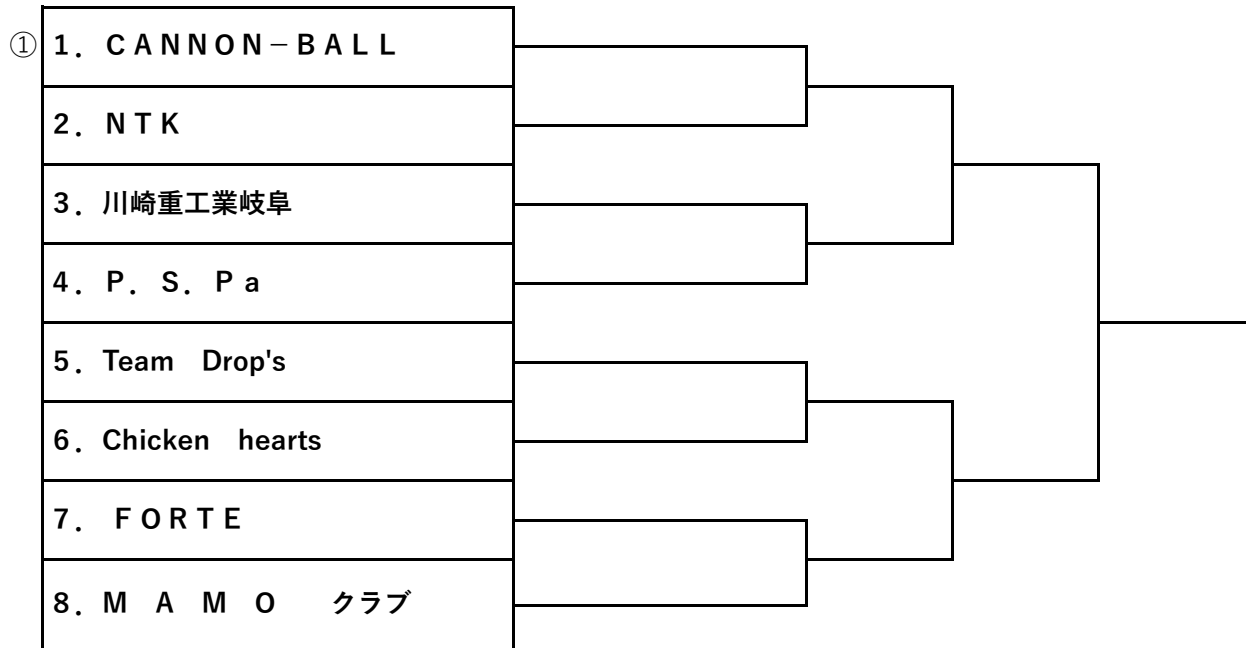

第37回各務原市クラブ対抗テニス大会

一般の部

本戦