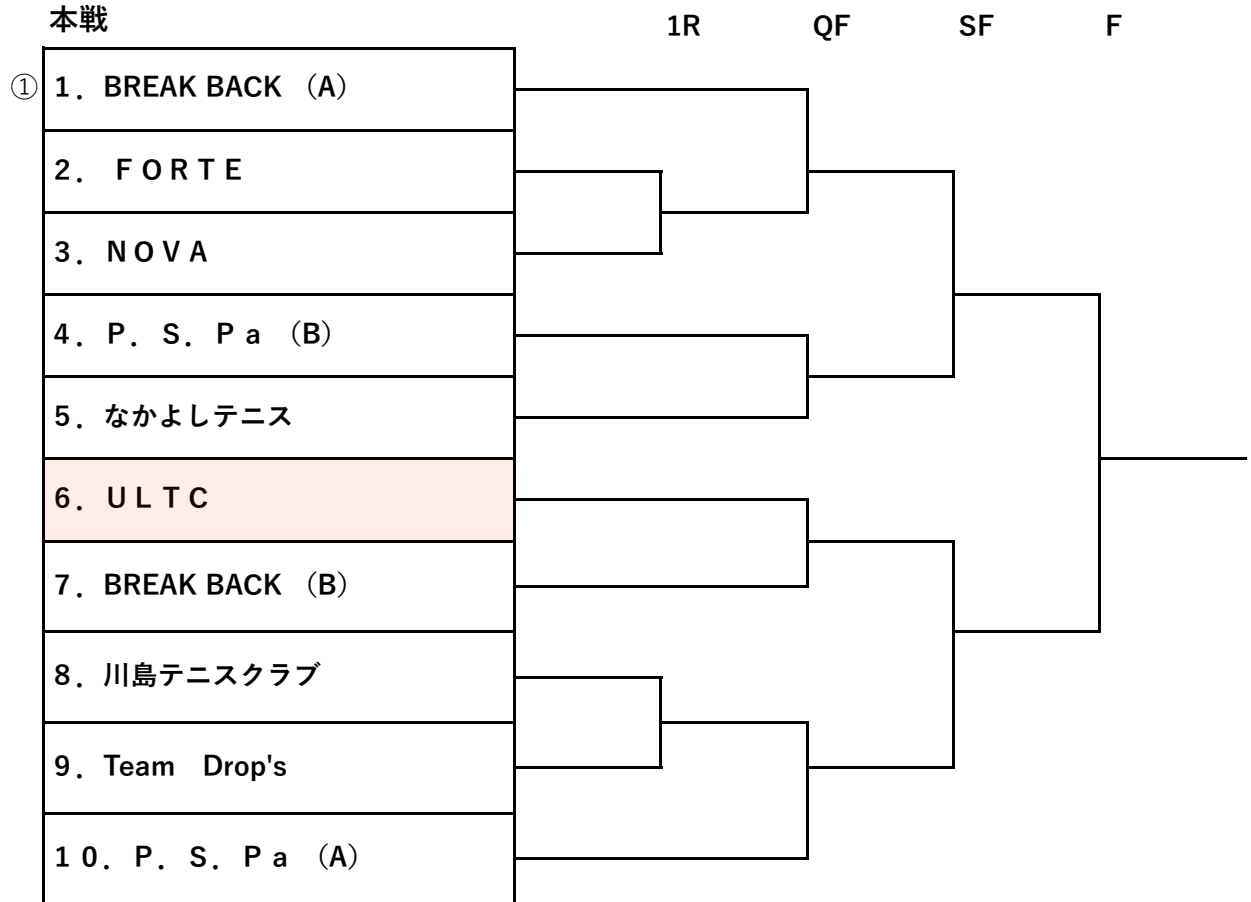

第37回各務原市クラブ対抗テニス大会

一般の部

本戦

コンソレーション

第37回各務原市クラブ対抗テニス大会

ベテランの部

本戦

コンソレーション