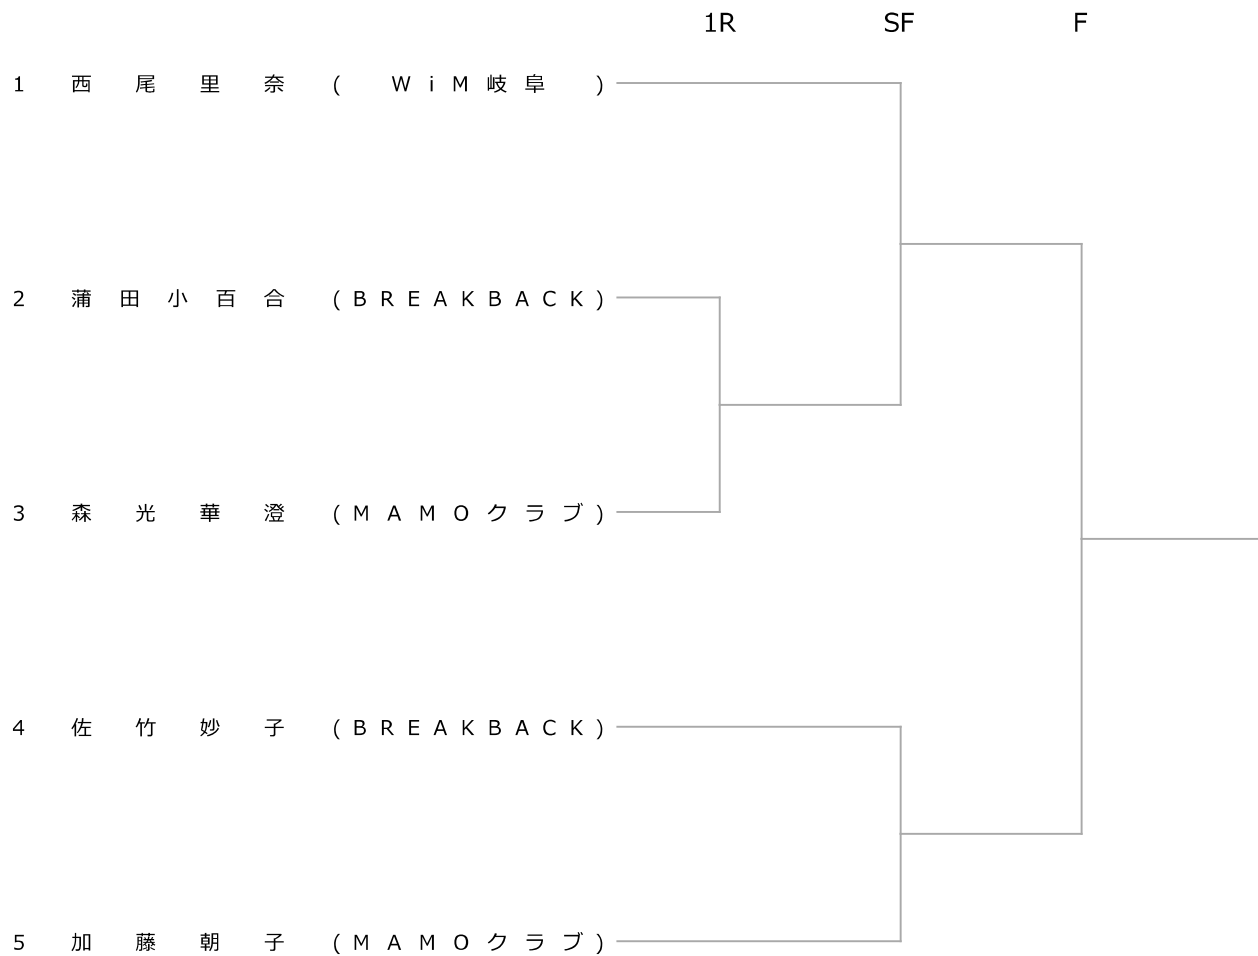

第39回 各務原市テニス選手権大会
一般 女子シングルス